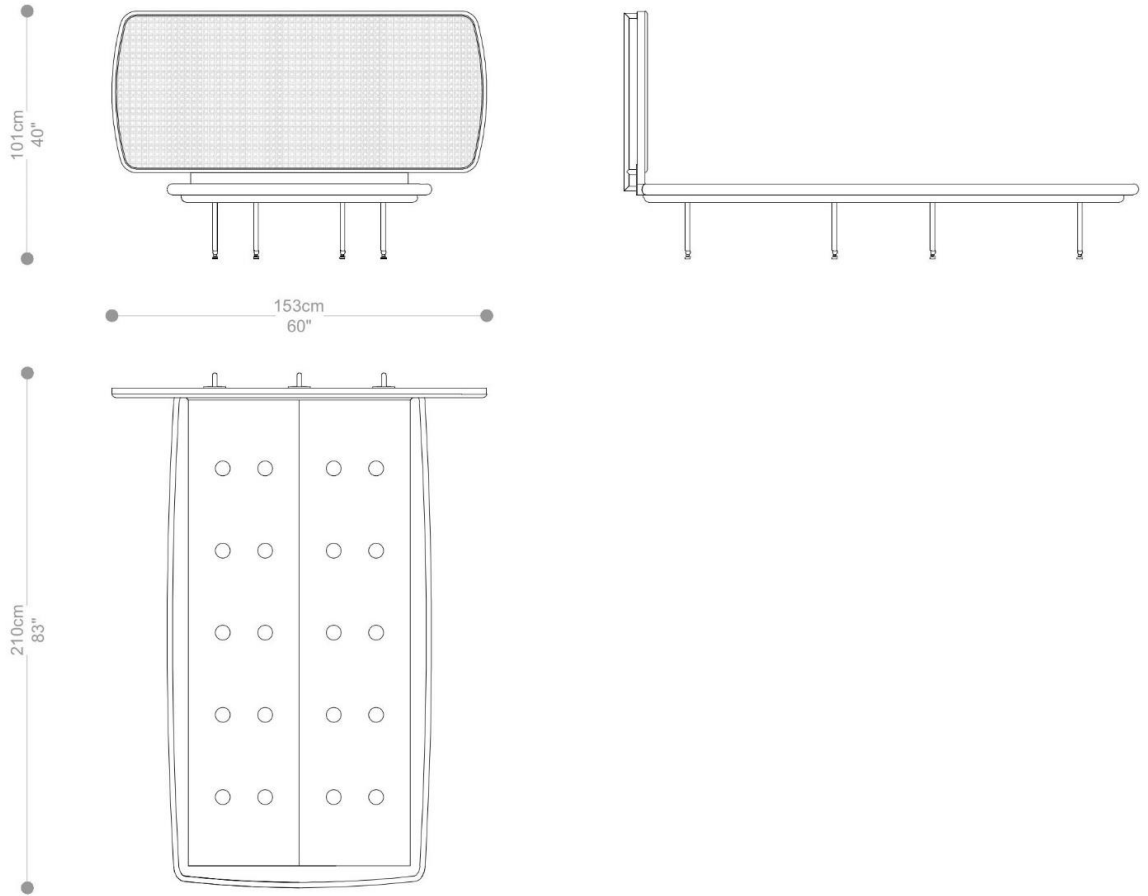

CAMA JOÁ
COLEÇÃO BRASIL

BRETON

POR:
DIACOMO TOMAZZI STUDIO

CAMA
JOÁ

BRETON

CAMA SOLTEIRO JOÁ

CABECEIRA SOLTEIRO JOÁ

CAMA
JOÁ

BRETON

CAMA VIUVA JOÁ

CABECEIRA VIUVA JOÁ

CAMA
JOÁ

BRETON

CAMA CASAL JOÁ

CABECEIRA CASAL JOÁ

CAMA
JOÁ

BRETON

CAMA CASAL SUPER KING JOÁ

CABECEIRA CASAL SUPER KING JOÁ

CAMA
JOÁ

BRETON

Diferenciais:

- A cabeceira não terá fixação no box terceirizado, será fixado sempre na parede.

CAMA
JOÁ

O centro da cabeceira é revestido por palha.

Pés e parte posterior em aço carbono pintados nas cores da laca, com ponteiros metálicas nas cores do verniz.

Medidas podem apresentar leves variações. Nos reservamos o direito de efetuar essas alterações em consulta prévia.