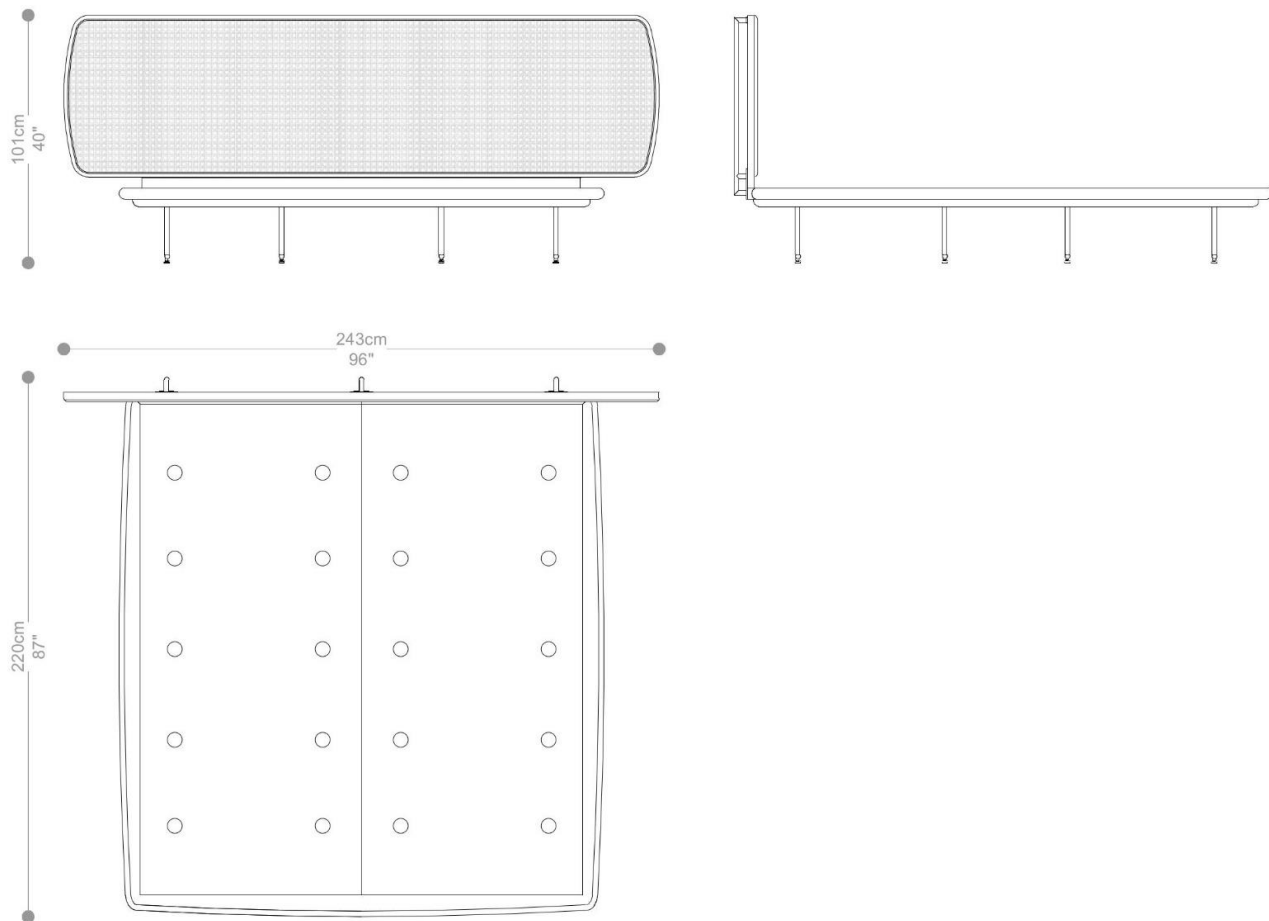

BRETON

CAMA QUEEN JOÁ

CABECEIRA QUEEN JOÁ

CAMA
JOÁ

BRETON

CAMA CASAL KING BR JOÁ

CABECEIRA CASAL KING BR JOÁ

CAMA
JOÁ

BRETON

CAMA CASAL SUPER KING JOÁ

CABECEIRA CASAL SUPER KING JOÁ

CAMA
JOÁ

BRETON

Diferenciais:

- A cabeceira não terá fixação no box terceirizado, será fixado sempre na parede.

CAMA
JOÁ

O centro da cabeceira é revestido por palha.

Pés e parte posterior em aço carbono pintados nas cores da laca, com ponteiros metálicas nas cores do verniz.

Medidas podem apresentar leves variações. Nos reservamos o direito de efetuar essas alterações em consulta prévia.