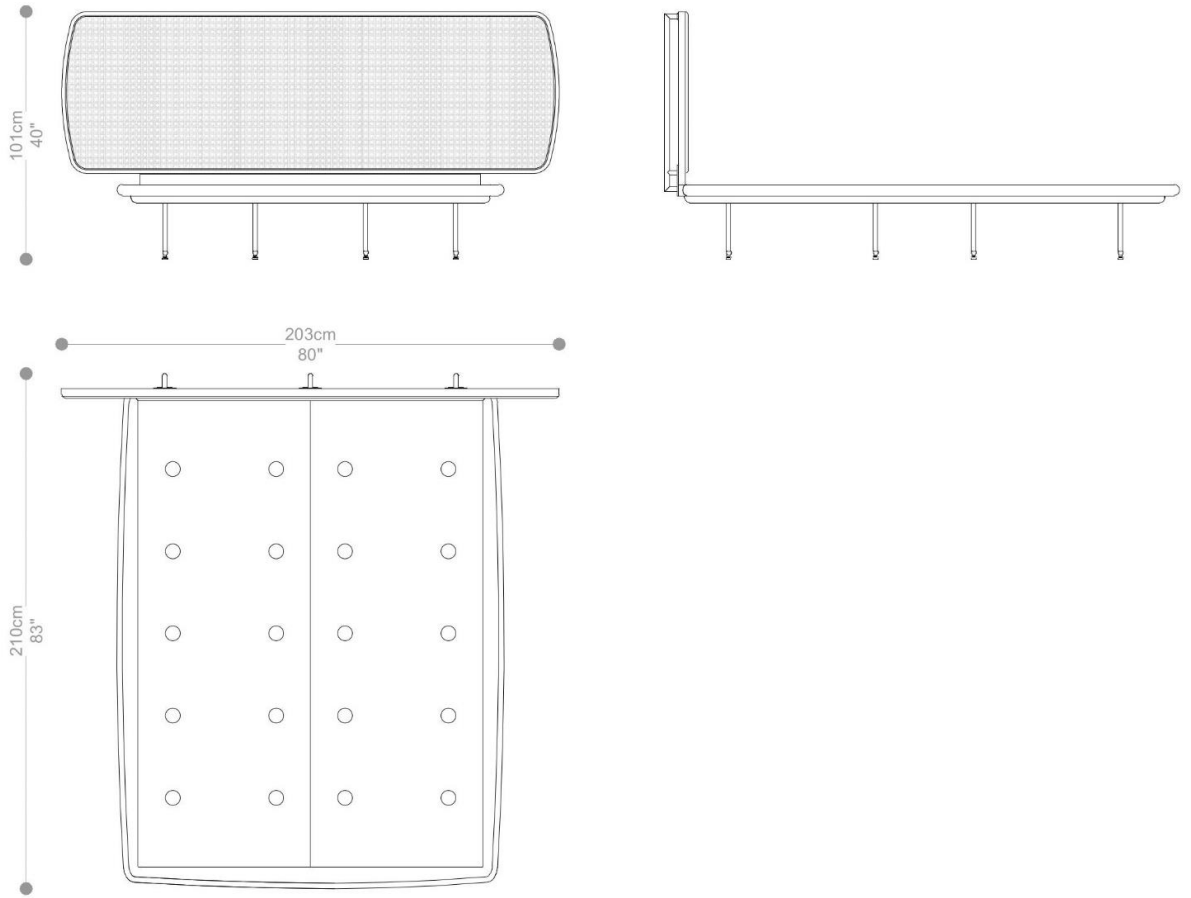

BRETON

CAMA VIUVA JOÁ

CABECEIRA VIUVA JOÁ

CAMA
JOÁ

BRETON

CAMA CASAL JOÁ

CABECEIRA CASAL JOÁ

CAMA
JOÁ

BRETON

CAMA QUEEN JOÁ

CABECEIRA QUEEN JOÁ

CAMA
JOÁ

BRETON

CAMA CASAL KING BR JOÁ

CABECEIRA CASAL KING BR JOÁ

CAMA
JOÁ

BRETON

CAMA CASAL SUPER KING JOÁ

CABECEIRA CASAL SUPER KING JOÁ

CAMA
JOÁ

BRETON

Diferenciais:

- A cabeceira não terá fixação no box terceirizado, será fixado sempre na parede.

CAMA
JOÁ

O centro da cabeceira é revestido por palha.

Pés e parte posterior em aço carbono pintados nas cores da laca, com ponteiros metálicas nas cores do verniz.

Medidas podem apresentar leves variações. Nos reservamos o direito de efetuar essas alterações em consulta prévia.