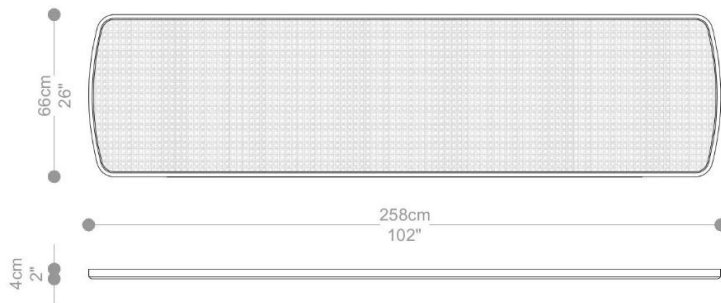

BRETON

CAMA VIUVA JOÁ

CABECEIRA VIUVA JOÁ

CAMA
JOÁ

BRETON

CAMA CASAL JOÁ

CABECEIRA CASAL JOÁ

CAMA
JOÁ

BRETON

CAMA QUEEN JOÁ

CABECEIRA QUEEN JOÁ

CAMA
JOÁ

BRETON

CAMA CASAL KING BR JOÁ

CABECEIRA CASAL KING BR JOÁ

CAMA
JOÁ

BRETON

CAMA CASAL SUPER KING JOÁ

CABECEIRA CASAL SUPER KING JOÁ

CAMA
JOÁ

BRETON

Diferenciais:

- A cabeceira não terá fixação no box terceirizado, será fixado sempre na parede.

CAMA
JOÁ