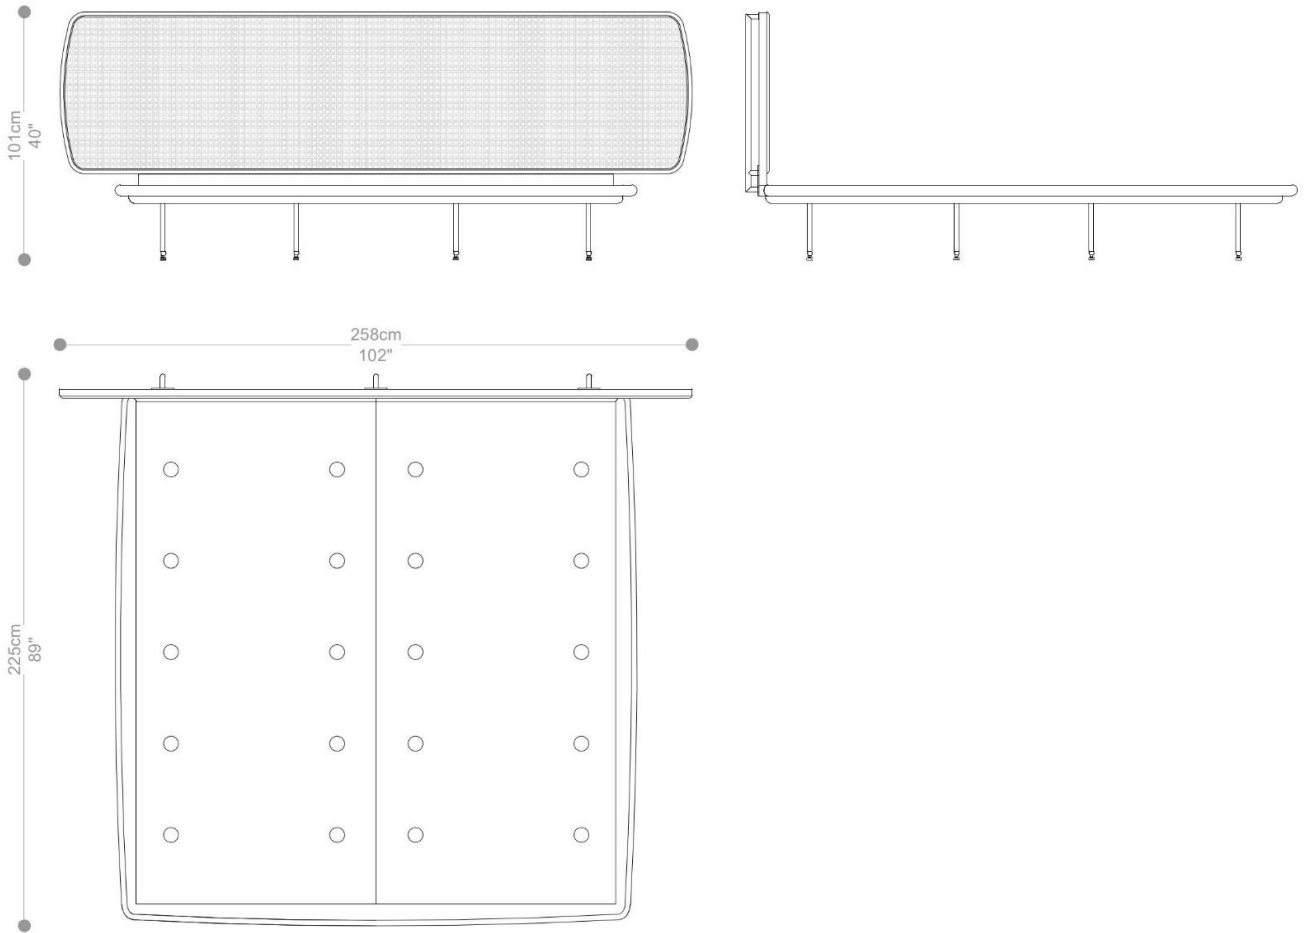

BRETON

CAMA VIUVA JOÁ

CABECEIRA VIUVA JOÁ

CAMA
JOÁ

BRETON

CAMA CASAL JOÁ

CABECEIRA CASAL JOÁ

CAMA
JOÁ

BRETON

CAMA QUEEN JOÁ

CABECEIRA QUEEN JOÁ

CAMA
JOÁ

BRETON

CAMA CASAL KING BR JOÁ

CABECEIRA CASAL KING BR JOÁ

CAMA
JOÁ

BRETON

CAMA CASAL SUPER KING JOÁ

CABECEIRA CASAL SUPER KING JOÁ

CAMA
JOÁ

BRETON

Diferenciais:

- A cabeceira não terá fixação no box terceirizado, será fixado sempre na parede.

CAMA
JOÁ

O centro da cabeceira é revestido por palha.

Pés e parte posterior em aço carbono pintados nas cores da laca, com ponteiros metálicas nas cores do verniz.

Medidas podem apresentar leves variações. Nos reservamos o direito de efetuar essas alterações em consulta prévia.