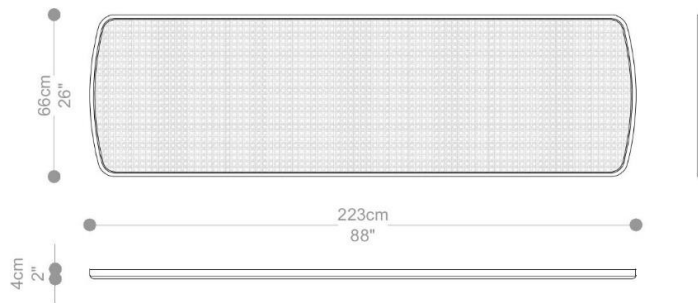

BRETON

CAMA VIUVA JOÁ

CABECEIRA VIUVA JOÁ

CAMA
JOÁ

BRETON

CAMA CASAL JOÁ

CABECEIRA CASAL JOÁ

CAMA
JOÁ

BRETON

CAMA QUEEN JOÁ

CABECEIRA QUEEN JOÁ

CAMA
JOÁ

BRETON

CAMA CASAL KING BR JOÁ

CABECEIRA CASAL KING BR JOÁ

CAMA
JOÁ

BRETON

CAMA CASAL SUPER KING JOÁ

CABECEIRA CASAL SUPER KING JOÁ

CAMA
JOÁ

BRETON

Diferenciais:

- A cabeceira não terá fixação no box terceirizado, será fixado sempre na parede.

CAMA
JOÁ