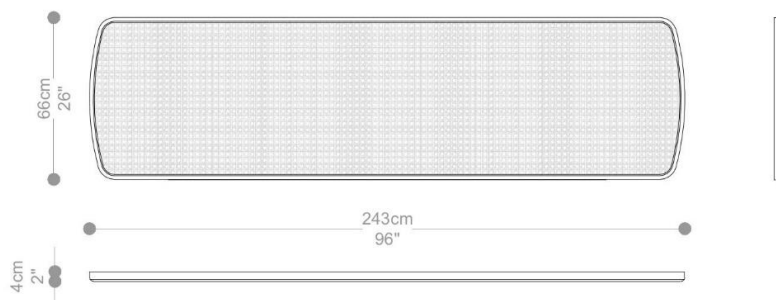

BRETON

CAMA VIUVA JOÁ

CABECEIRA VIUVA JOÁ

CAMA
JOÁ

BRETON

CAMA CASAL JOÁ

CABECEIRA CASAL JOÁ

CAMA
JOÁ

BRETON

CAMA QUEEN JOÁ

CABECEIRA QUEEN JOÁ

CAMA
JOÁ

BRETON

CAMA CASAL KING BR JOÁ

CABECEIRA CASAL KING BR JOÁ

CAMA
JOÁ

BRETON

CAMA CASAL SUPER KING JOÁ

CABECEIRA CASAL SUPER KING JOÁ

CAMA
JOÁ

BRETON

Diferenciais:

- A cabeceira não terá fixação no box terceirizado, será fixado sempre na parede.

CAMA
JOÁ