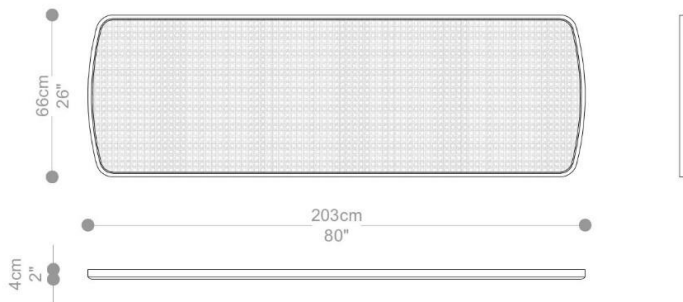

BRETON

CAMA VIUVA JOÁ

CABECEIRA VIUVA JOÁ

CAMA
JOÁ

BRETON

CAMA CASAL JOÁ

CABECEIRA CASAL JOÁ

CAMA
JOÁ

BRETON

CAMA QUEEN JOÁ

CABECEIRA QUEEN JOÁ

CAMA
JOÁ

BRETON

CAMA CASAL KING BR JOÁ

CABECEIRA CASAL KING BR JOÁ

CAMA
JOÁ

BRETON

CAMA CASAL SUPER KING JOÁ

CABECEIRA CASAL SUPER KING JOÁ

CAMA
JOÁ

BRETON

Diferenciais:

- A cabeceira não terá fixação no box terceirizado, será fixado sempre na parede.

CAMA
JOÁ