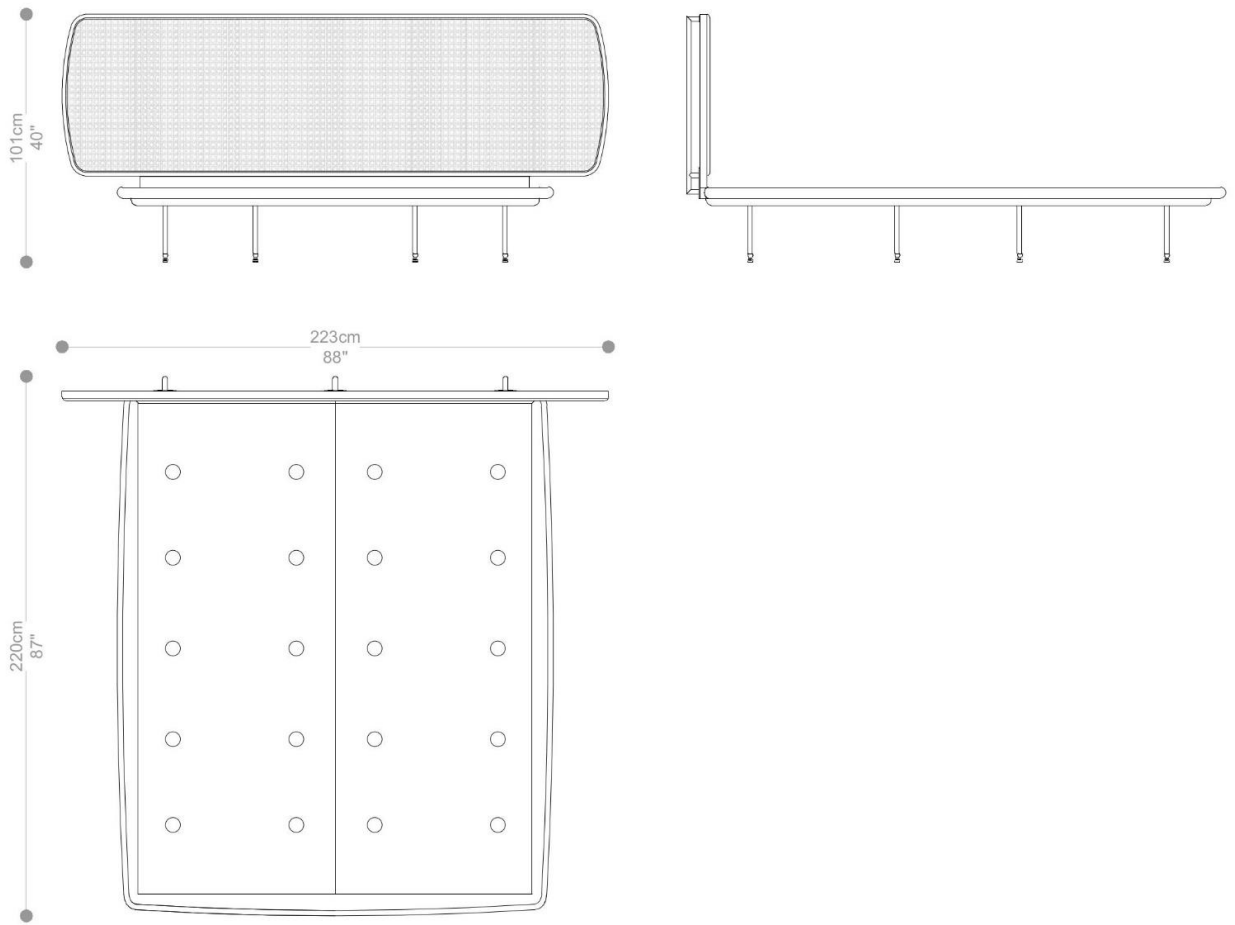

CAMA QUEEN JOÁ