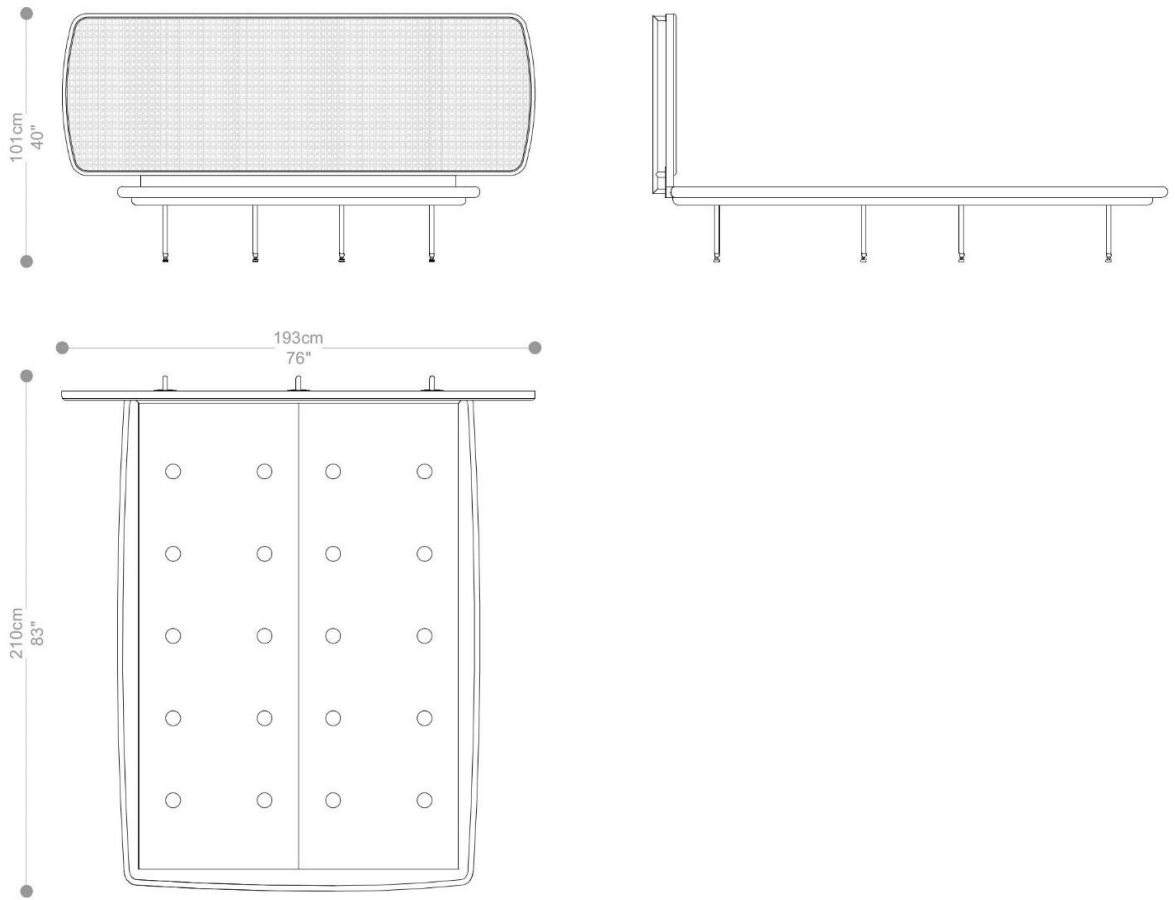

CAMA JOÁ
COLEÇÃO BRASIL

BRETON

POR:
DIACOMO TOMAZZI STUDIO

CAMA
JOÁ

BRETON

CAMA SOLTEIRO JOÁ

CABECEIRA SOLTEIRO JOÁ

CAMA
JOÁ

BRETON

CAMA VIUVA JOÁ

CABECEIRA VIUVA JOÁ

CAMA
JOÁ

BRETON

CAMA CASAL JOÁ

CABECEIRA CASAL JOÁ

CAMA
JOÁ

BRETON

CAMA CASAL SUPER KING JOÁ

CABECEIRA CASAL SUPER KING JOÁ

CAMA
JOÁ

BRETON

Diferenciais:

- A cabeceira não terá fixação no box terceirizado, será fixado sempre na parede.

CAMA
JOÁ

O centro da cabeceira é revestido por palha.

Pés e parte posterior em aço carbono pintados nas cores da laca, com ponteiros metálicas nas cores do verniz.

Medidas podem apresentar leves variações. Nos reservamos o direito de efetuar essas alterações em consulta prévia.